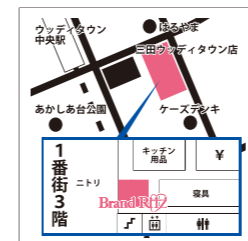

三田ウッディタウン店

☎0120-558-893

三田市けやき台 1-6-2 イオン三田ウッディタウン1番館3階
営業時間 10:00-18:30 定休日 月曜日・水曜日・木曜日

駐車場あり

① イオン三田ウッディタウン店 ニトリさんの横

チラシ限定クーポン

(査定時に提示してください)

お買取金額に応じて

¥50,000以上 ◎ ¥3,000

¥30,000以上 ◎ ¥2,000

¥10,000以上 ◎ ¥1,000

をキャッシュバック!!

金券類は対象外