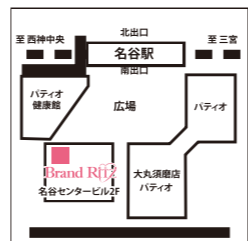

## 西神中央駅前店

☎0120-017-739

神戸市西区梶台 5-10-2 西神センタービルB1F  
 営業時間 9:30-18:30 定休日 年末年始のみ

西神センタービル駐車場 1時間無料

① 三井住友銀行さんの下のフロア 西神センタービル地下1F

## 名谷駅前店

☎0120-79-3919

神戸市須磨区中落合 2-2-5 名谷センタービル2F  
 営業時間 9:30-18:30 定休日 年末年始のみ

須磨パティオの駐車無料券を配布

① 三井住友銀行北須磨支店と同じ 名谷センタービル2F