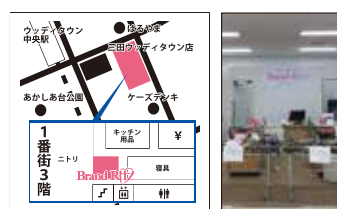

ルイヴィトン・シャネル強化買取中

ダイヤ・色石強化買取中

ダイヤモンド強化買取中

西神中央駅前店
☎ 0120-017-739
神戸市西区糺台 5-10-2
西神センタービルB1F
営業時間 9:30-18:30
西神センタービル駐車場 1時間無料

三井住友銀行さんの下のフロア、
西神センタービル地下 1F

名谷駅前店
☎ 0120-79-3919
神戸市須磨区中落合2-2-5
名谷センタービル2F
営業時間 9:30-18:30
須磨パティオの駐車無料券を配布

三井住友銀行北須磨支店と同じ
名谷センタービル 2F

湊川駅前店
☎ 0120-515-882
神戸市兵庫区荒田町2-18-20
湊川プラザ1F(ダイエー内)
営業時間 9:30-18:30
駐車場あり 定休日 毎週水曜日

地下鉄湊川公園駅、東3出口
湊川商店街北のダイエー湊川店内

三田ウッディタウン店
☎ 0120-558-893
三田市けやき台1-6-2
イオン三田ウッディタウン1番館3階
営業時間 10:00-18:30
駐車場あり 定休日 毎週月・水曜日