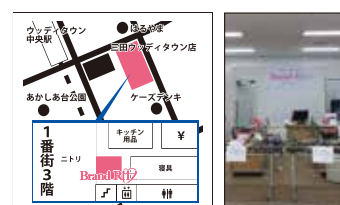

## 郵送買取強化中

電話で簡単受付  
詳しくは折込裏面を御覧下さい!

昔集めた  
切手・テレカ

使わなくなった  
貴金属

使わなくなった  
宝石

買ったままの  
立爪リング

飲むことのない  
お酒

昔使っていた  
バッグ

つけなくなってしまった  
時計

**西神中央駅前店**  
☎ 0120-017-739  
神戸市西区梶台 5-10-2  
西神センタービルB1F  
営業時間 9:30-18:30  
西神センタービル駐車場 1時間無料

三井住友銀行さんの下のフロア、西神センタービル地下 1F

**名谷駅前店**  
☎ 0120-79-3919  
神戸市須磨区中落合 2-2-5  
名谷センタービル2F  
営業時間 9:30-18:30  
須磨ハテオの駐車無料券を配布

三井住友銀行北須磨支店と同じ名谷センタービル 2F

**湊川駅前店**  
☎ 0120-515-882  
神戸市兵庫区荒田町 2-18-20  
湊川プラザ1F(ダイエー内)  
営業時間 9:30-18:30  
駐車場あり 定休日 毎週水曜日

地下鉄湊川公園駅、東3出口 湊川商店街北のダイエー湊川店内

**三田ウッディタウン店**  
☎ 0120-558-893  
三田市けやき台 1-6-2  
イオン三田ウッディタウン1番館3階  
営業時間 10:00-18:30  
駐車場あり 定休日 毎週月・水曜日