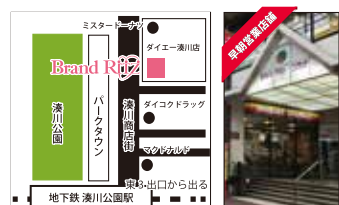

## 郵送買取強化中

電話で簡単受付  
詳しくは折込裏面を御覧下さい!

昔集めた  
切手・テレカ

使わなくなった  
貴金属

使わなくなった  
宝石

買ったままの  
立爪リング

飲むことのない  
お酒

昔使っていた  
バッグ

つけなくなってしまった  
時計

**西神中央駅前店**  
☎ 0120-017-739  
神戸市西区梶台 5-10-2  
西神センタービルB1F  
営業時間 9:30-18:30  
西神センタービル駐車場 1時間無料

三井住友銀行さんの下のフロア、西神センタービル地下 1F

**名谷駅前店**  
☎ 0120-79-3919  
神戸市須磨区中落合 2-2-5  
名谷センタービル2F  
営業時間 9:30-18:30  
須磨ハテオの駐車無料券を配布

三井住友銀行北須磨支店と同じ名谷センタービル 2F

**湊川駅前店**  
☎ 0120-515-882  
神戸市兵庫区荒田町 2-18-20  
湊川プラザ1F(ダイエー内)  
営業時間 9:30-18:30  
駐車場あり 定休日 毎週水曜日

地下鉄湊川公園駅、東3出口 湊川商店街北のダイエー湊川店内

**三田ウッディタウン店**  
☎ 0120-558-893  
三田市けやき台 1-6-2  
イオン三田ウッディタウン1番館3階  
営業時間 10:00-18:30  
駐車場あり 定休日 毎週月・水曜日